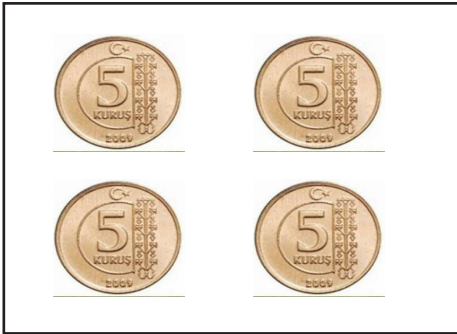

➔ Aşağıdaki para gruplarının kaç liraya eşit olduğunu bulup yazınız.