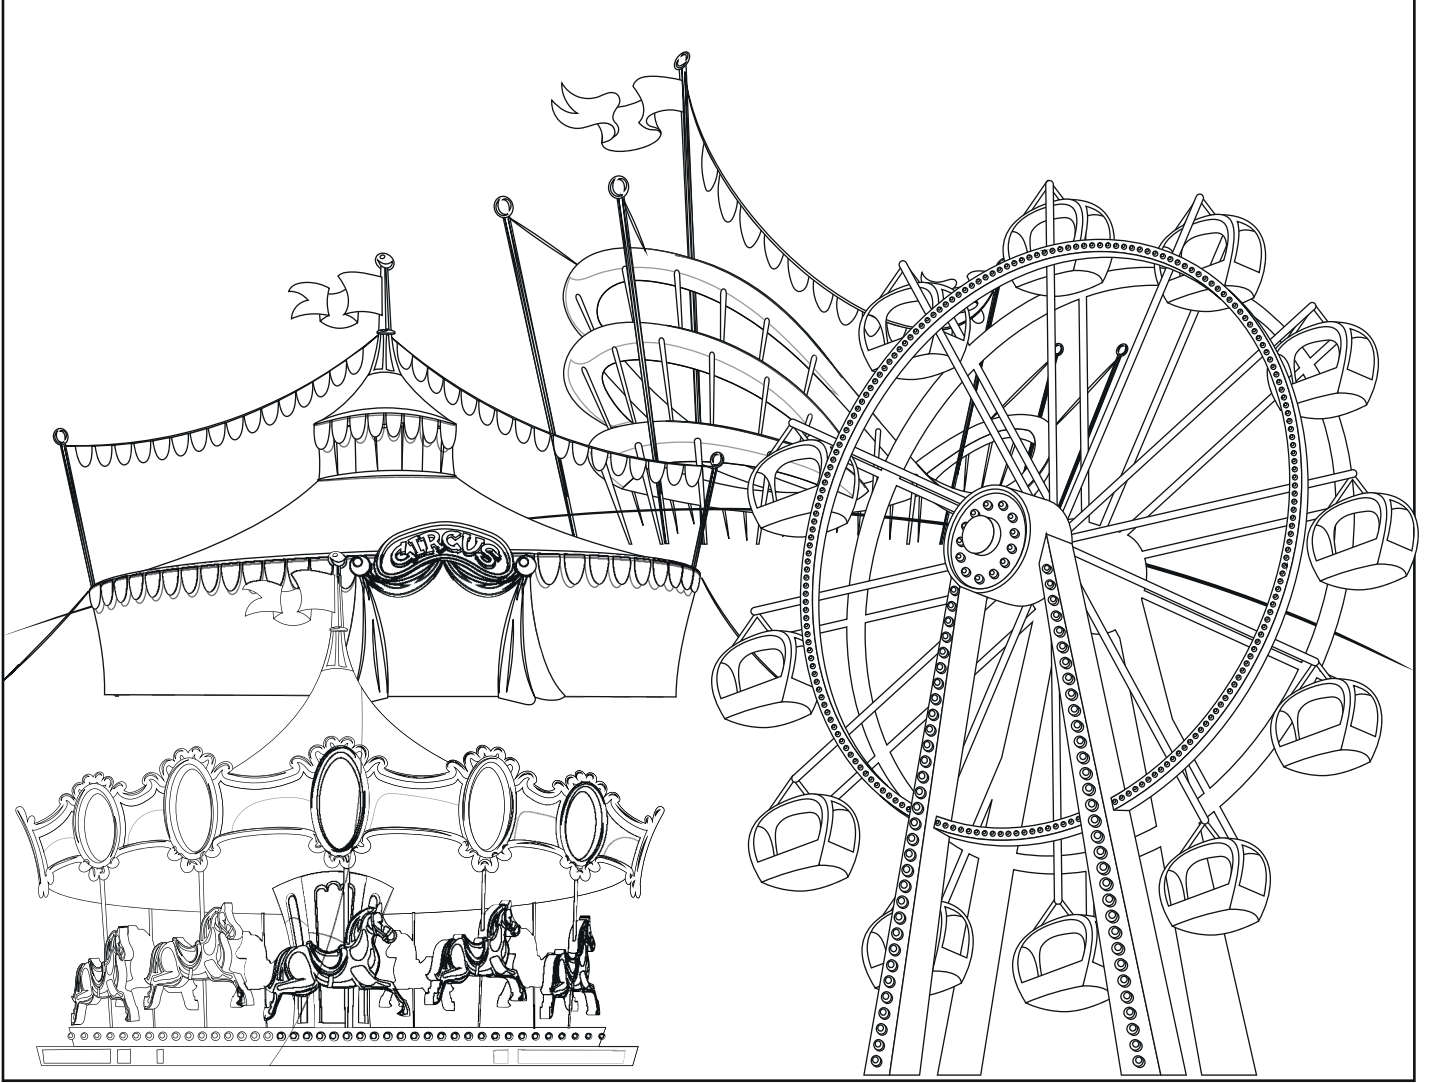

✏️ Aşağıdaki resmi boyamak için yönergeleri okuyalım. Okuduğumuz bu yönergelere göre resmi boyayalım. Yönergenin dışında kalan yerleri istediğimiz renge boyayalım.

## YÖNERGELER

- ➔ Atları kahverengiye boya.
- ➔ Atlıkarıncayı turuncuya boya.
- ➔ Büyük kaydırağı maviye boya.
- ➔ Çadırı pembeye boya.
- ➔ Dönme dolabı rengarenk boya.
- ➔ Çadırın bayraklarını boyama.
- ➔ Dönme dolabın demirlerini siyahıya boya.
- ➔ Sol üste bulut çiz.