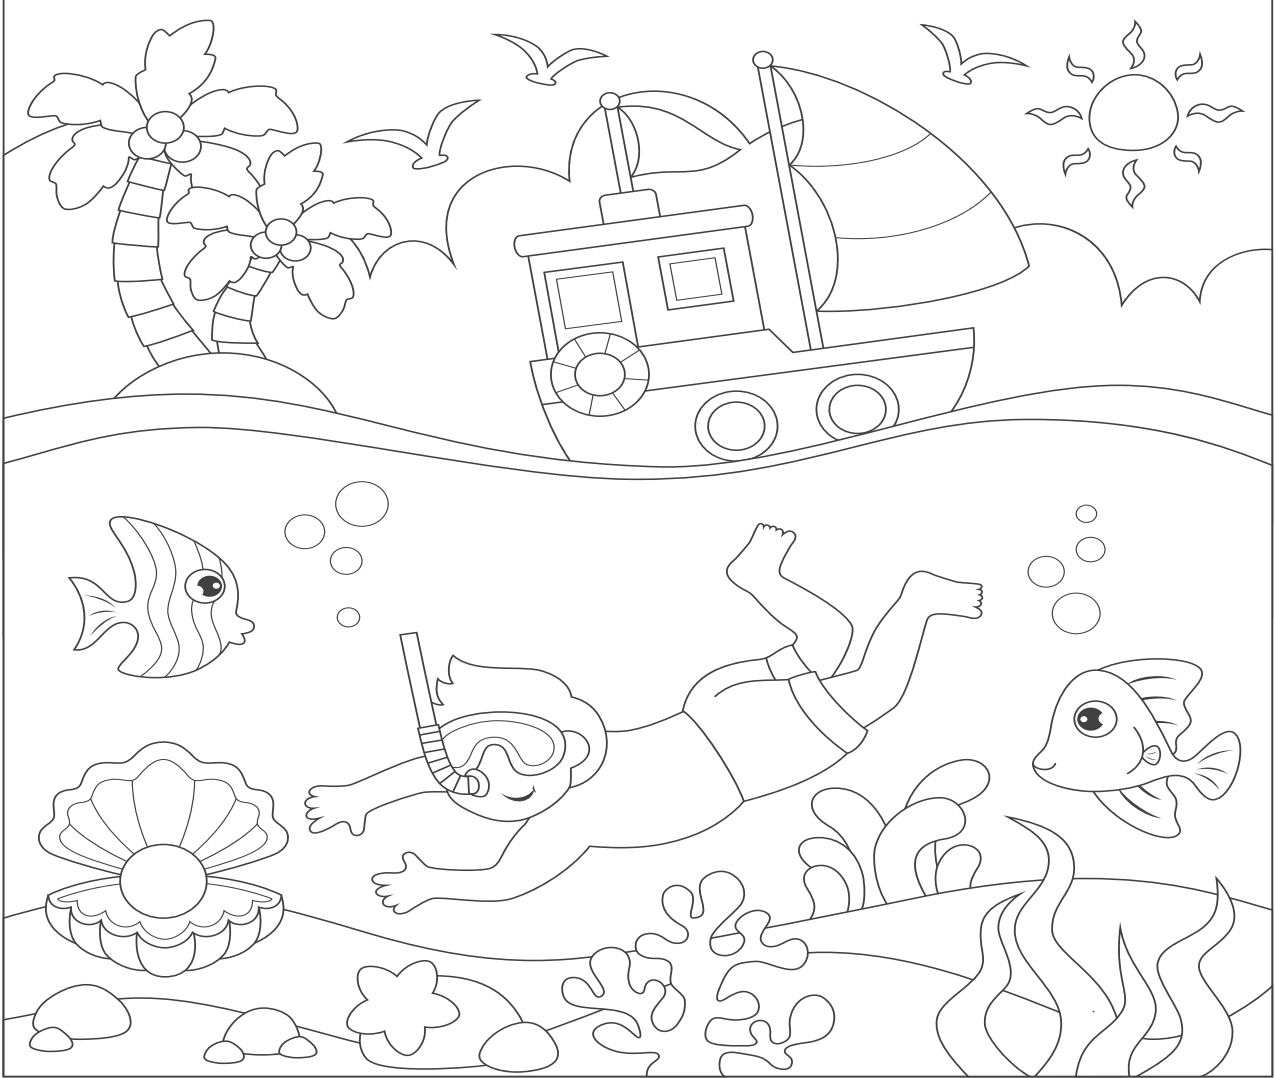

✏ Aşağıdaki resmi boyamak için yönergeleri okuyalım. Okuduğumuz bu yönergelere göre resmi boyayalım. Yönergenin dışında kalan yerleri istediğimiz renge boyayalım.

## YÖNERGELER

- ➔ Denizi maviye boya.
- ➔ Tekne gri olsun.
- ➔ Teknenin camları mavi olsun.
- ➔ Güneşi sarıya boya.
- ➔ Bulut beyaz kalsın.
- ➔ Gözlüğü turuncuya boya.
- ➔ Çocuğun şortu kırmızı olsun.
- ➔ Kum açık kahverengi olsun.